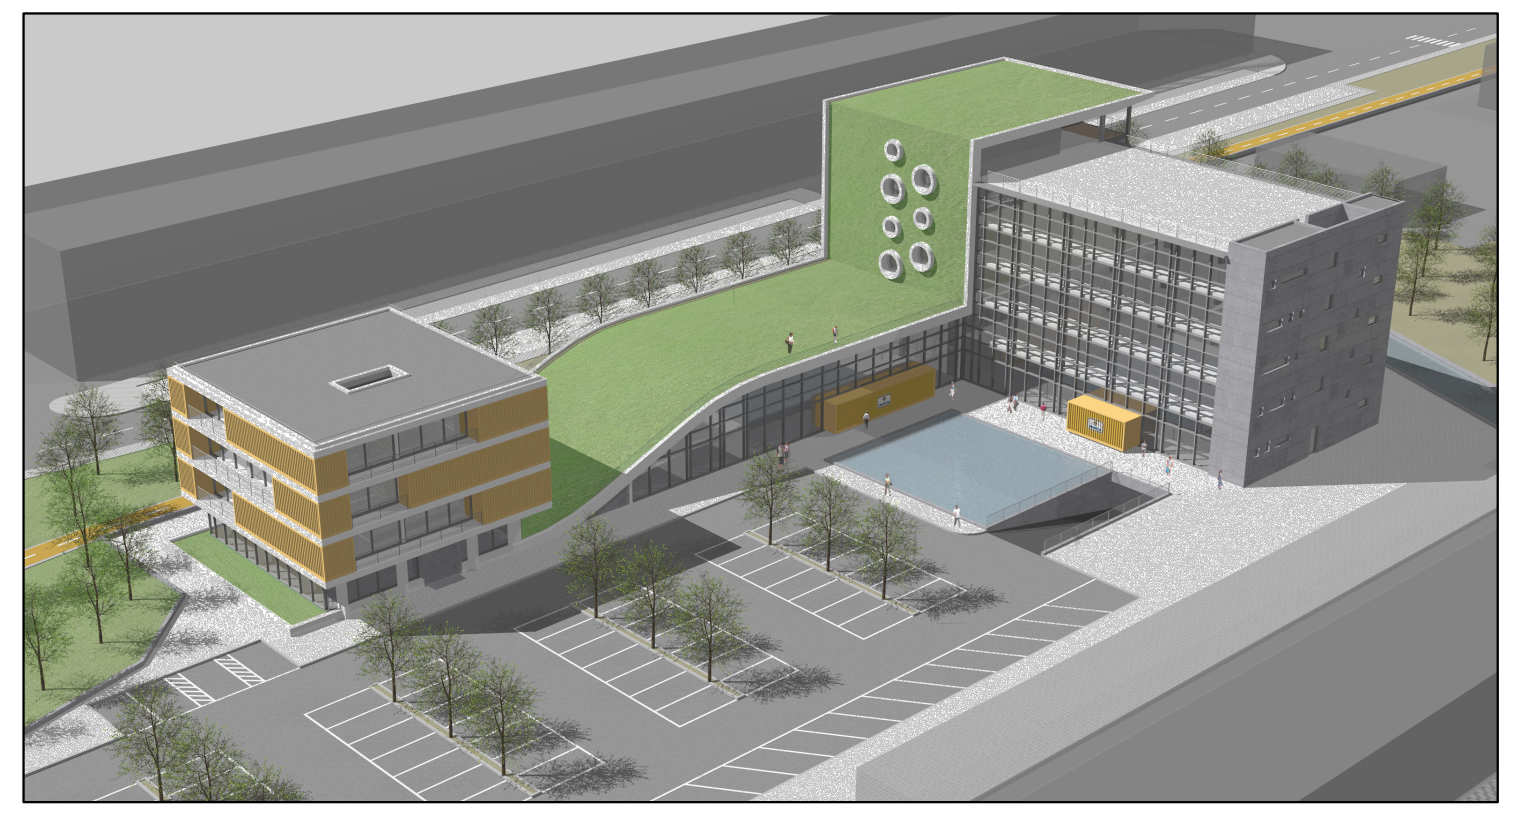

▲ Vista Lotto A da SUD

▼ Vista Lotto A da NORD

**Tav.P.12**  
**LOTTO A - Pianta Piano Terzo**  
**Quarto - Attico - Coperture**  
 scala 1/200 - aprile 2017

Committente:  
**TARROS S.p.a.**  
**GF S.r.l.**  
**NORA S.p.a.**

nome file : TAV.P.12 lotto A piante.vwx  
 revisione : 00  
 data : 24 febbraio 2017  
 responsabile elaborato : Danilo Sergiampietri / A2D2

**PROGETTO URBANISTICO OPERATIVO**  
**Distretto di trasformazione API 5**  
**Subdistretto API 5A**

Progetto per la trasformazione dell'area TARROS  
 in via Privata Enel - Località Fossamastra - La Spezia

**A2D2** CAPPELLETTI  
 SERGIAMPIETRI  
 ARCHITETTI  
 ASSOCIATI  
 GIUSEPPE BRUSACA' ARCH.