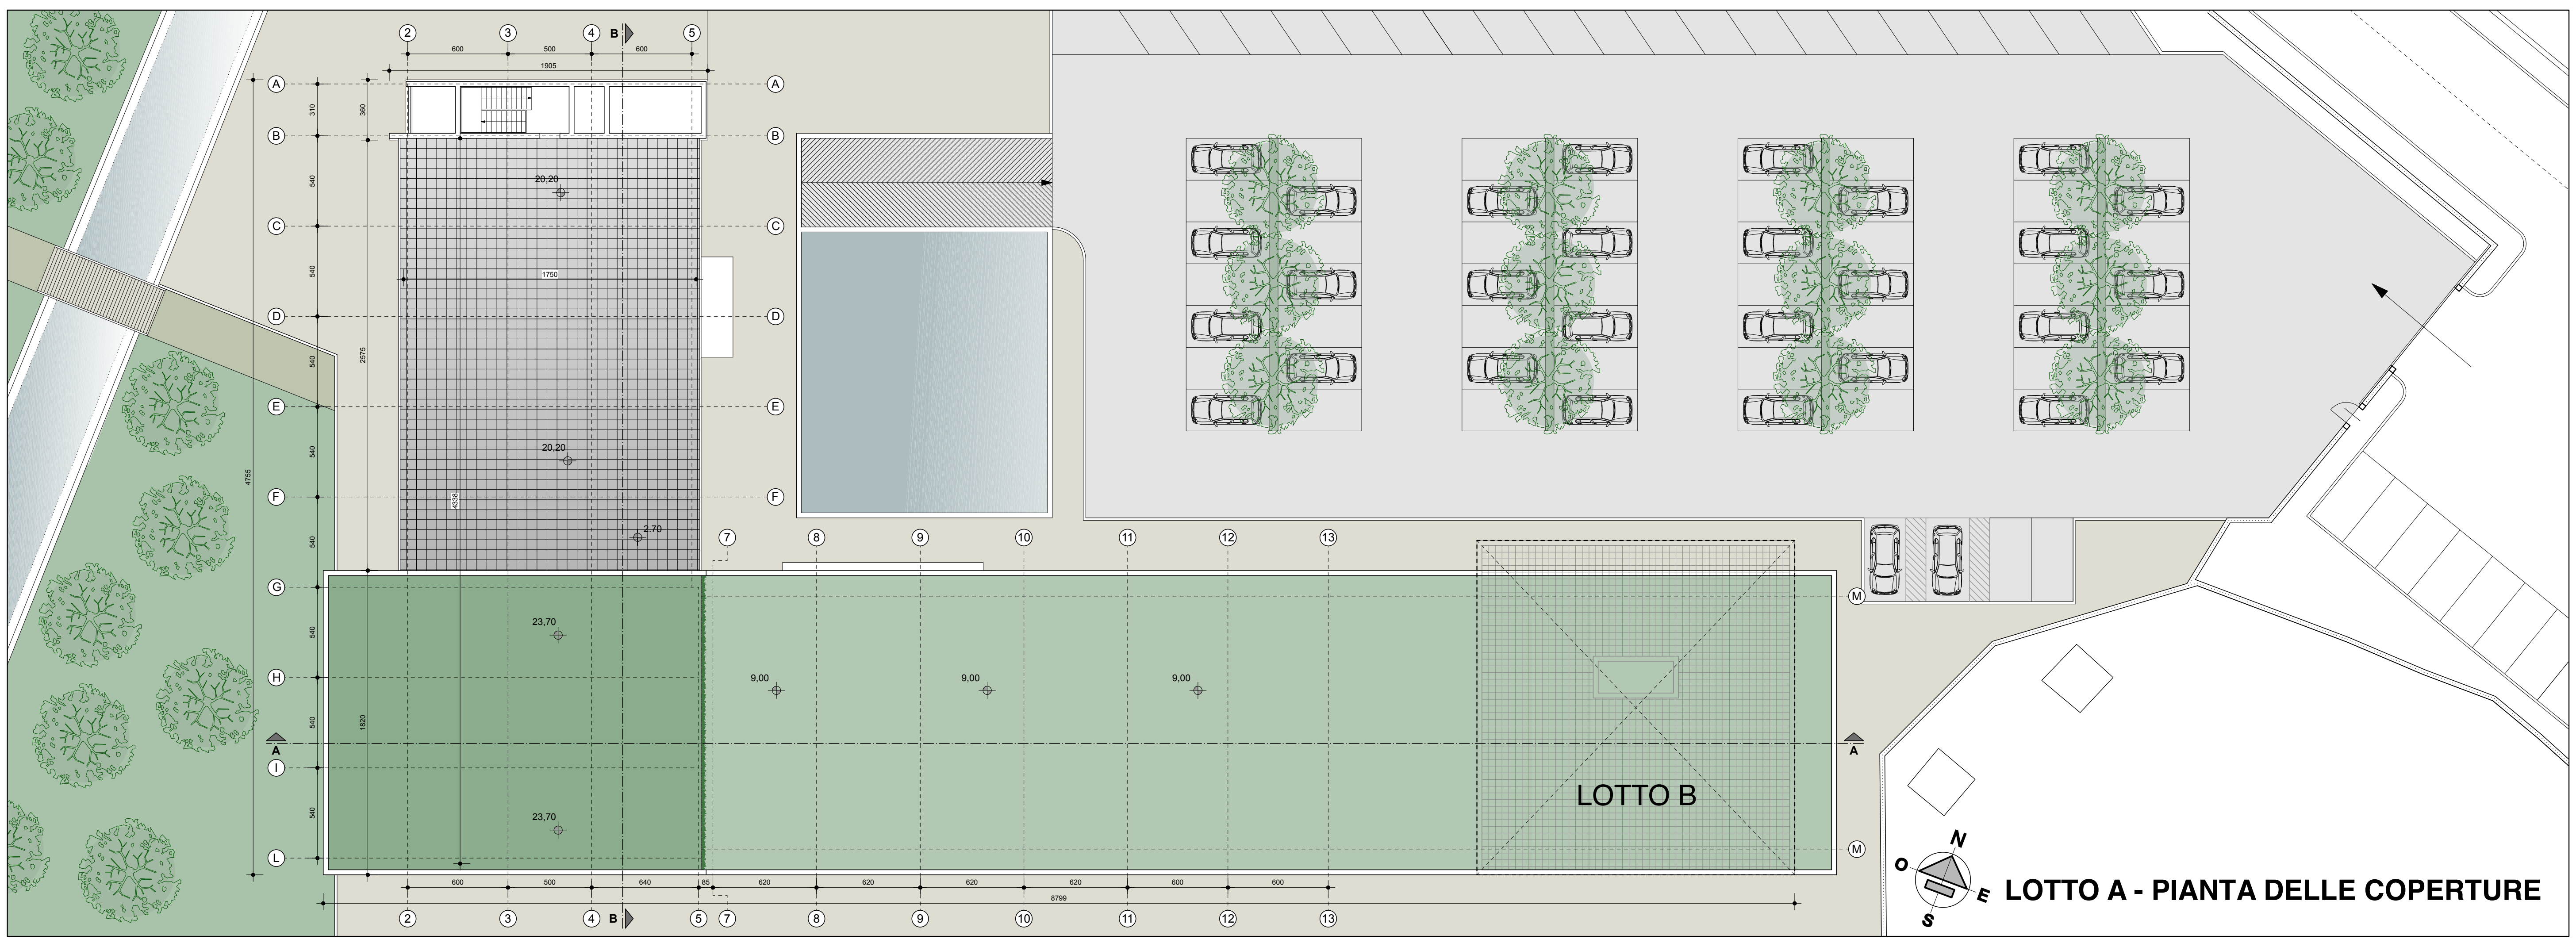

▲ Vista Lotto A da SUD

▼ Vista Lotto A da NORD

**Tav.P.12**  
**LOTTO A - Pianta Piano Terzo**  
**Quarto - Attico - Coperture**  
 scala 1/200 - aprile 2017

Committente:  
**TARROS S.p.a.**  
**GF S.r.l.**  
**NORA S.p.a.**

nome file : TAV.P.12 lotto A piante.vwx  
 revisione : 00  
 data : 24 febbraio 2017  
 responsabile elaborato : Danilo Sergiampietri / A2D2

**PROGETTO URBANISTICO OPERATIVO**  
**Distretto di trasformazione API 5**  
**Subdistretto API 5A**

Progetto per la trasformazione dell'area TARROS  
 in via Privata Enel - Località Fossamastra - La Spezia

**A2D2** CAPPELLETTI  
 SERGIAMPIETRI  
 ARCHITETTI  
 ASSOCIATI  
 GIUSEPPE BRUSACA' ARCH.